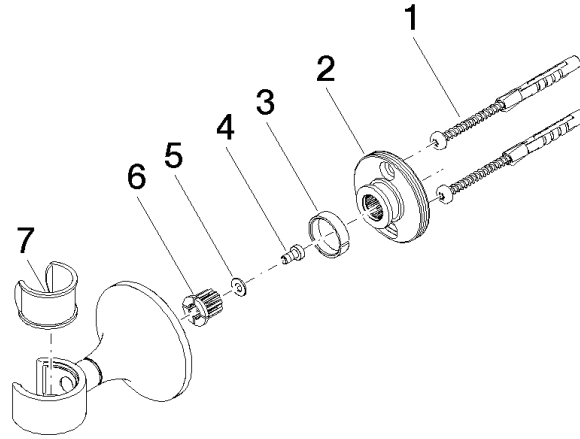

28 050 809

• rosette Ø 60 mm

	Chrome	28 050 809-00
	Brushed Platinum	28 050 809-06
	Platinum	28 050 809-08
	Dark Chrome	28 050 809-19
	Brushed Durabronze (23kt Gold)	28 050 809-28
	Brushed Bronze	28 050 809-42
	Brushed Champagne (22kt Gold)	28 050 809-46
	Champagne (22kt Gold)	28 050 809-47
	Brushed Dark Platinum	28 050 809-99

28 050 809

mm [inches]

28 050 809

Parts for other finishes can be found here: Brushed Platinum

### Spare parts list

No.	Item Number	Name	Quantity used	Delivery time
1	05 30 31 025 00 90	fixing set	1	2
2	90 17 20 759 00 90	disc	1	2
3	09 14 15 022 90	ring	1	2
4	09 30 30 057 90	screw	1	2
5	09 30 11 024 90	disc	1	2
6	09 12 12 213 90	fixing cap	1	2
7	90 18 40 035 00 90	sleeve	1	2