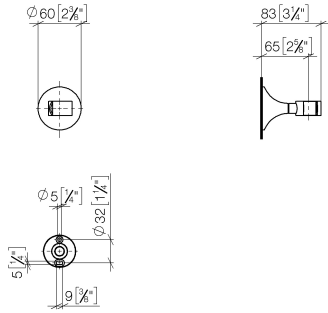

28 050 809

• rosette Ø 60 mm

	Chrome	28 050 809-00
	Brushed Platinum	28 050 809-06
	Platinum	28 050 809-08
	Dark Chrome	28 050 809-19
	Brushed Durabronze (23kt Gold)	28 050 809-28
	Brushed Bronze	28 050 809-42
	Brushed Champagne (22kt Gold)	28 050 809-46
	Champagne (22kt Gold)	28 050 809-47
	Brushed Dark Platinum	28 050 809-99

28 050 809

mm [inches]

28 050 809

Parts for other finishes can be found here: Brushed Platinum

### Spare parts list

No.	Item Number	Name	Quantity used	Delivery time
1	05 30 31 025 00 90	fixing set	1	2
2	90 17 20 759 00 90	disc	1	2
3	09 14 15 022 90	ring	1	2
4	09 30 30 057 90	screw	1	2
5	09 30 11 024 90	disc	1	2
6	09 12 12 213 90	fixing cap	1	2
7	90 18 40 035 00 90	sleeve	1	2